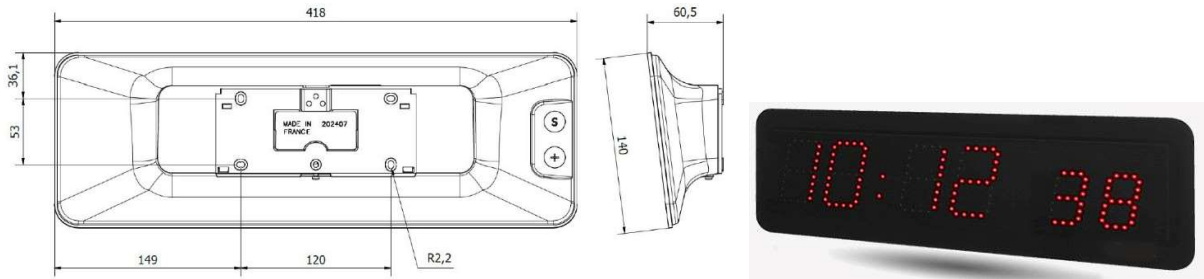

Fissaggio a parete