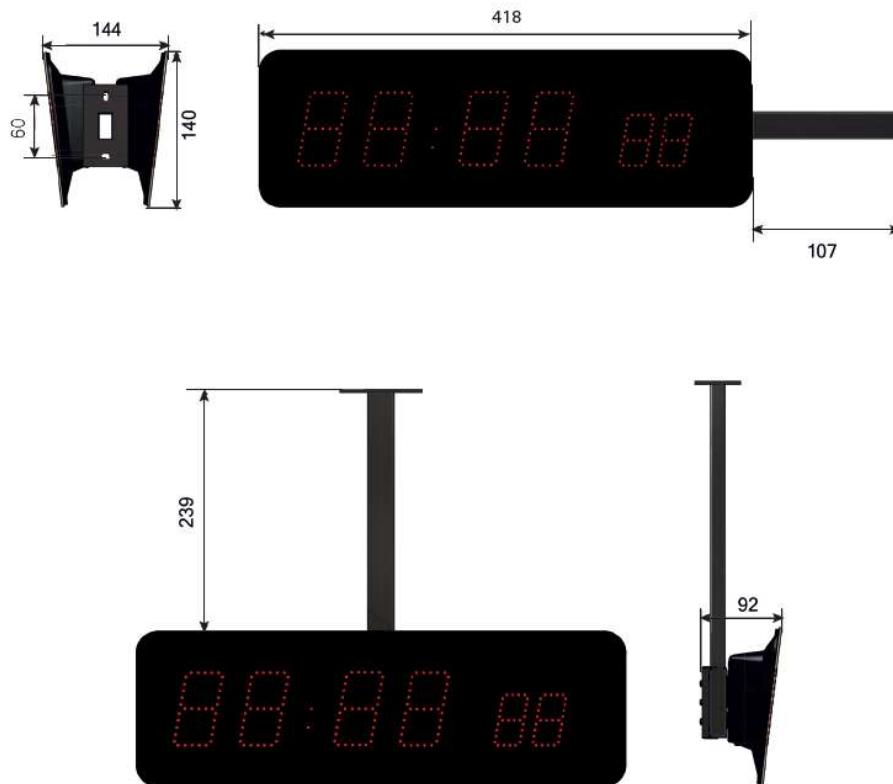

Orologio digitale da parete Style 7S

Orologio digitale da parete a led puntiformi serie **Style 7S** con cassa in ABS nero con possibilità di alternare all'ora la data o la temperatura. Led disponibili in cinque colori. Disponibile nella versione da incasso.

Descrizione

- La tecnologia SMD LED per installazione interna
- Indicazione ore, minuti e secondi con possibilità di alternare la data o temperatura (sonda integrata)
- Altezza cifre 7 cm (secondi: 5 cm)
- Visibilità 30 metri
- Angolo di visione: 120°
- Colori del LED: rosso, verde, giallo, blu e bianco
- Modelli: indipendenti, impulso, DCF wireless, senza fili DHF, AFNOR e NTP
- Luminosità regolabile 4 livelli
- Modalità di visualizzazione 12 o 24 ore
- modalità Eco per risparmio energetico programmabile
- Commutazione ora legale/solare automatica
- backup di 15 giorni in caso di mancanza di corrente.
- Modello NTP Sincronizzazione unicast, multicast e DHCP
- Alimentazione 100-240VAC per versioni indipendente, impulso, AFNOR e DHF wireless
- Alimentazione 230VAC per modello Wireless DCF
- PoE (Power over Ethernet) - classe 0 per modello NTP
- Dimensione per fissaggio a parete 418 x 140 x 60 mm
- Grado di protezione IP30
- Dimensioni per fissaggio a parete o con staffa opzionale per configurazione a doppia faccia oppure ad incasso:

Fissaggio a parete

Fissaggio a doppia faccia

Fissaggio ad incasso