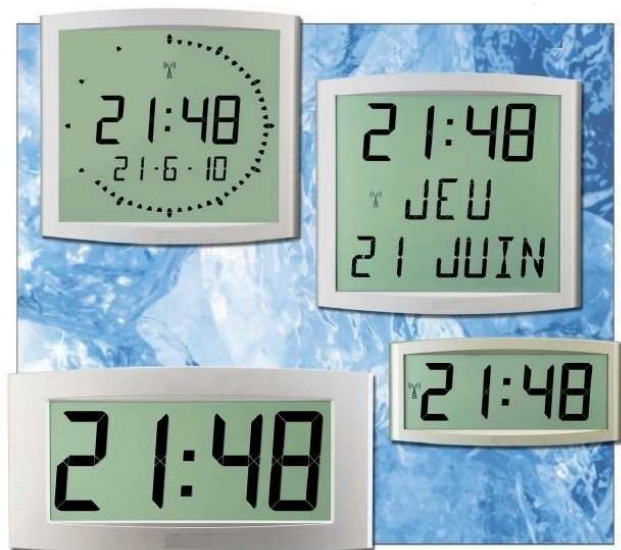

Orologio digitale da parete Cristalys

DESIGN FUTURISTICO

Orologio per fissaggio a muro con casing extra piatto.
 Display LCD riflettente con grande angolo di visibilità e contrasto perfetto.
 Funzionalità silenziosa.

MODELLI

- CRISTALYS 7 – indicazione di ore e minuti oppure ore + minuti e data alternate
- CRISTALYS DATE – indicazione di ore, minuti, giorno della settimana, giorno del mese e mese
- CRISTALYS 14 – indicazione di ore e minuti oppure ore + minuti e data alternate

VERSIONI DISPONIBILI

- movimento indipendente al quarzo alimentato a batterie
- movimento indipendente al quarzo alimentato a batterie, radio sincronizzato coi segnali DCF77
- movimento ricevitore d'impulsi polarizzati a 1' o 30", o con codice IRIGB / AFNOR, o DHF Wireless, con batterie di riserva

Orologio multifunzione Cristalys Date

Indicazione del giorno della settimana in multilingua, come calendario giuliano, indicazione del numero di settimana, contasecondi, data multilingua, data numerica, indicazione della temperatura interna, indicazione della Città, countdown sui giorni.