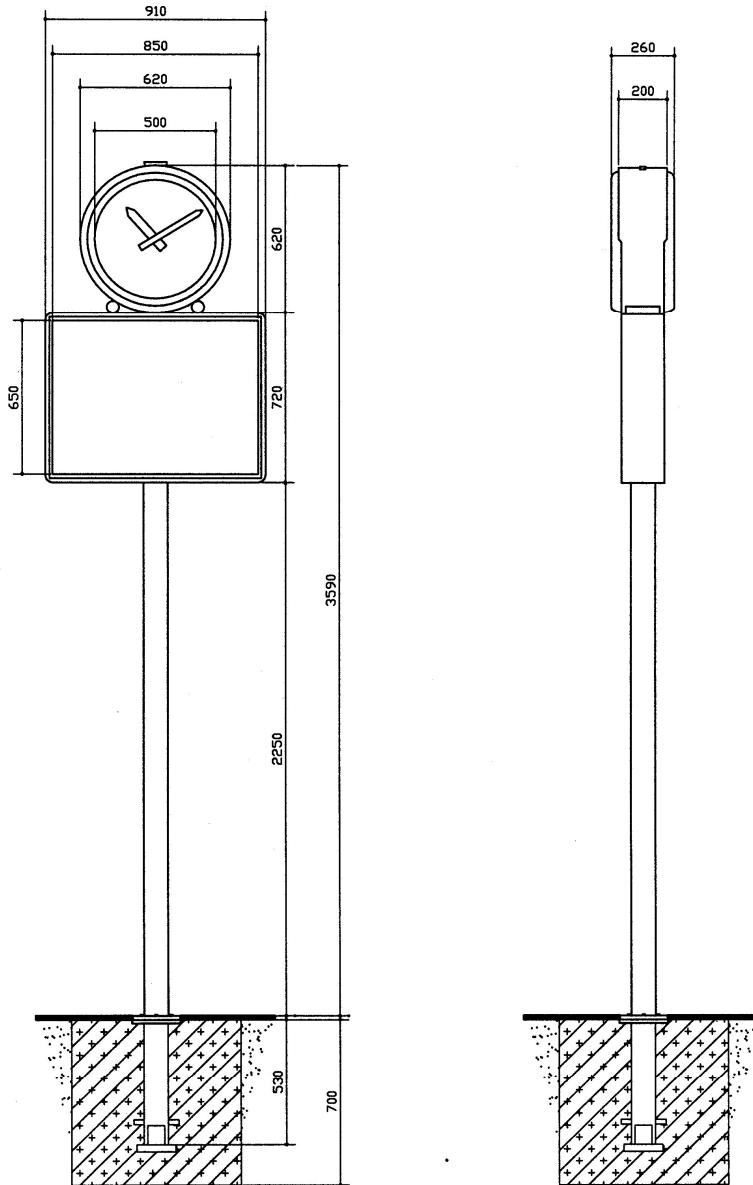

Prospetti quotati

stradale – serie 3369

orologio