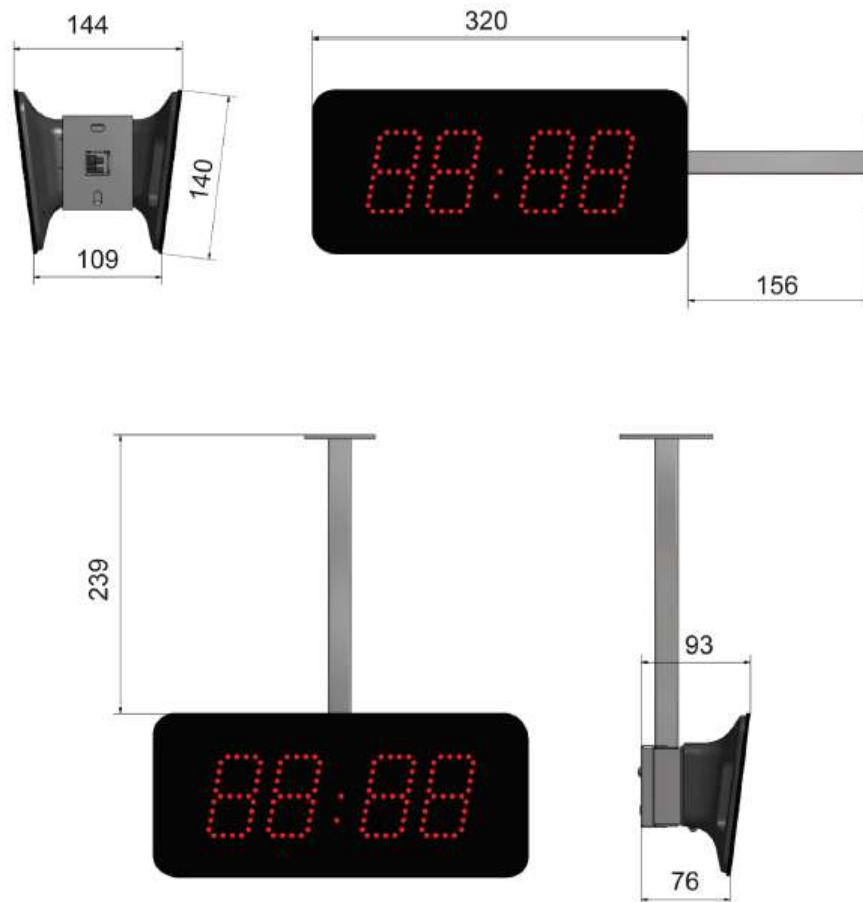

Orologio digitale da parete Style 7

Orologio digitale da parete a led puntiformi serie **Style 7** con cassa in ABS nero con possibilità di alternare all'ora la data o la temperatura. Led disponibili in cinque colori. Disponibile nella versione da incasso e nella versione da esterno IP55.

Descrizione

- La tecnologia SMD LED per installazione interna
- Indicazione ore, minuti con possibilità di alternare la data o temperatura (sonda integrata)
- Altezza cifre 7 cm
- Visibilità 30 metri
- Angolo di visione: 120°
- Colori del LED: rosso, verde, giallo, blu e bianco
- Modelli: indipendenti, impulso, DCF wireless, senza fili DHF, AFNOR e NTP
- Luminosità regolabile 4 livelli
- Modalità di visualizzazione 12 o 24 ore
- modalità Eco per risparmio energetico programmabile
- Commutazione ora legale/solare automatica
- backup di 15 giorni in caso di mancanza di corrente.
- Modello NTP Sincronizzazione unicast, multicast e DHCP
- Alimentazione 100-240VAC per versioni indipendente, impulso, AFNOR e DHF wireless
- Alimentazione 230VAC per modello Wireless DCF
- PoE (Power over Ethernet) - classe 0 per modello NTP
- Dimensione 320 x 140 x 60 mm
- Grado di protezione IP30
- Dimensioni per fissaggio a parete o con staffa opzionale per configurazione a doppia faccia oppure ad incasso:

Fissaggio a parete

Fissaggio a doppia faccia

Fissaggio ad incasso

Versione IP55 fissaggio a parete