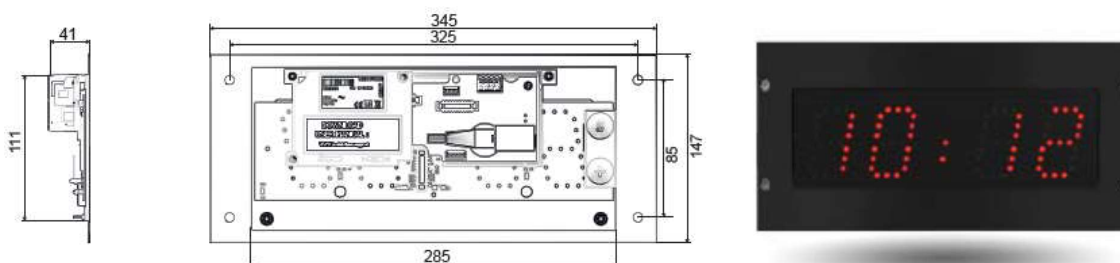

Orologio digitale da parete Style 7

Orologio digitale da parete a led puntiformi serie **Style 7** con cassa in ABS nero con possibilità di alternare all'ora la data o la temperatura. Led disponibili in cinque colori. Disponibile nella versione da incasso e nella versione da esterno IP55.

Descrizione

- La tecnologia SMD LED per installazione interna
- Indicazione ore, minuti con possibilità di alternare la data o temperatura (sonda integrata)
- Altezza cifre 7 cm
- Visibilità 30 metri
- Angolo di visione: 120°
- Colori del LED: rosso, verde, giallo, blu e bianco
- Modelli: indipendenti, impulso, DCF wireless, senza fili DHF, AFNOR e NTP
- Luminosità regolabile 4 livelli
- Modalità di visualizzazione 12 o 24 ore
- modalità Eco per risparmio energetico programmabile
- Commutazione ora legale/solare automatica
- backup di 15 giorni in caso di mancanza di corrente.
- Modello NTP Sincronizzazione unicast, multicast e DHCP
- Alimentazione 100-240VAC per versioni indipendente, impulso, AFNOR e DHF wireless
- Alimentazione 230VAC per modello Wireless DCF
- PoE (Power over Ethernet) - classe 0 per modello NTP
- Dimensione 320 x 140 x 60 mm
- Grado di protezione IP30
- Dimensioni per fissaggio a parete o con staffa opzionale per configurazione a doppia faccia oppure ad incasso:

Fissaggio a parete

Fissaggio a doppia faccia

Fissaggio ad incasso

Versione IP55 fissaggio a parete