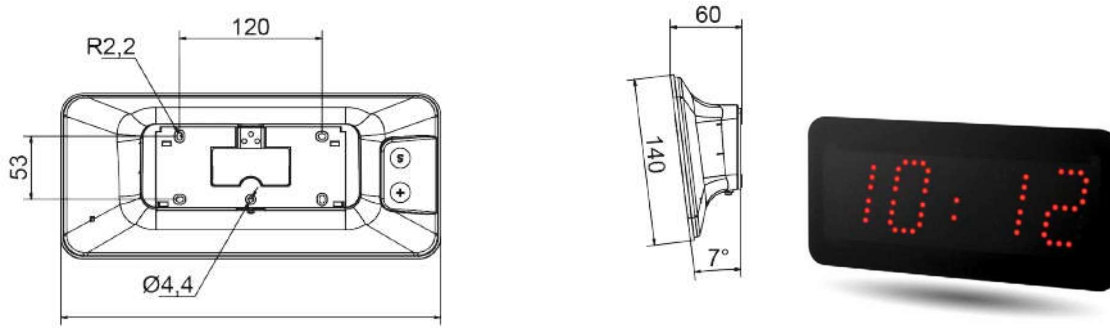

Orologio digitale da parete Style 7

Orologio digitale da parete a led puntiformi serie **Style 7** con cassa in ABS nero con possibilità di alternare all'ora la data o la temperatura. Led disponibili in cinque colori. Disponibile nella versione da incasso e nella versione da esterno IP55.

Descrizione

- La tecnologia SMD LED per installazione interna
- Indicazione ore, minuti con possibilità di alternare la data o temperatura (sonda integrata)
- Altezza cifre 7 cm
- Visibilità 30 metri
- Angolo di visione: 120°
- Colori del LED: rosso, verde, giallo, blu e bianco
- Modelli: indipendenti, impulso, DCF wireless, senza fili DHF, AFNOR e NTP
- Luminosità regolabile 4 livelli
- Modalità di visualizzazione 12 o 24 ore
- modalità Eco per risparmio energetico programmabile
- Commutazione ora legale/solare automatica
- backup di 15 giorni in caso di mancanza di corrente.
- Modello NTP Sincronizzazione unicast, multicast e DHCP
- Alimentazione 100-240VAC per versioni indipendente, impulso, AFNOR e DHF wireless
- Alimentazione 230VAC per modello Wireless DCF
- PoE (Power over Ethernet) - classe 0 per modello NTP
- Dimensione 320 x 140 x 60 mm
- Grado di protezione IP30
- Dimensioni per fissaggio a parete o con staffa opzionale per configurazione a doppia faccia oppure ad incasso:

Fissaggio a parete

Fissaggio a doppia faccia

Fissaggio ad incasso

Versione IP55 fissaggio a parete