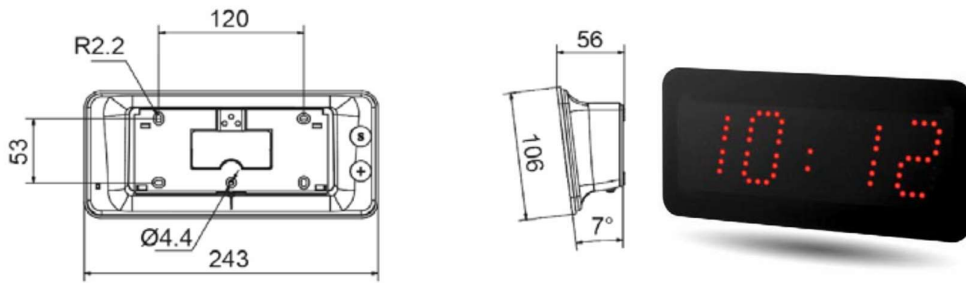

Fissaggio a parete