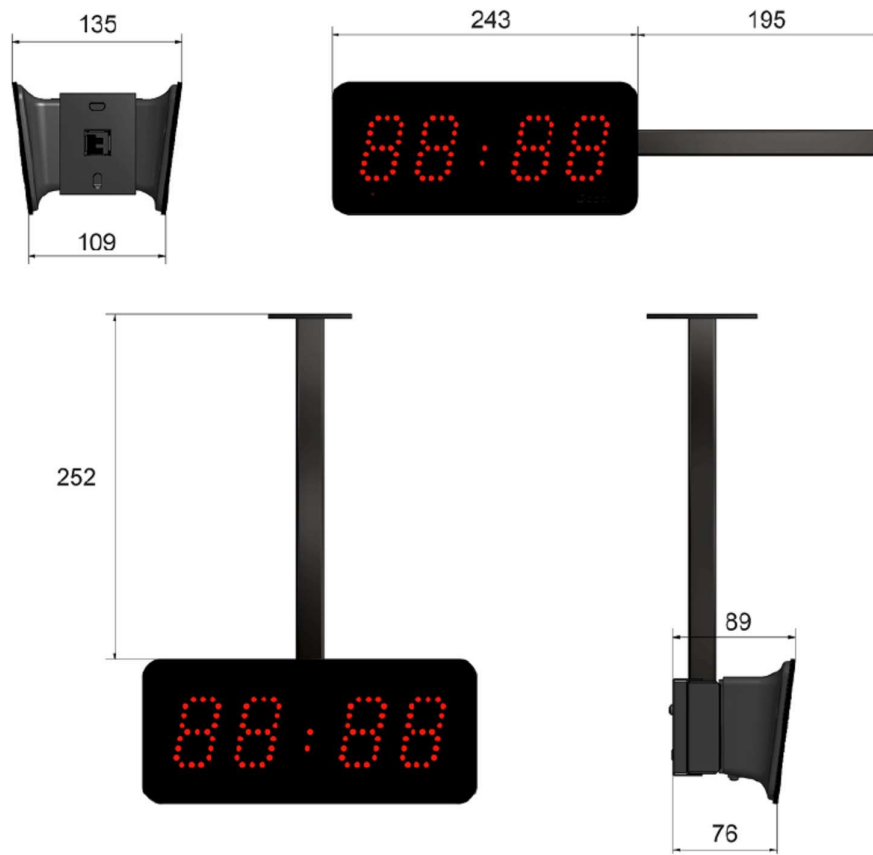

## Orologio digitale da parete Style 5

Orologio digitale da parete a led puntiformi serie **Style 5** con cassa in ABS nero con possibilità di alternare all'ora la data o la temperatura. Led disponibili in cinque colori. Disponibile nella versione da incasso.

### Descrizione

- La tecnologia SMD LED per installazione interna
- Indicazione ore, minuti con possibilità di alternare la data o temperatura (sonda integrata)
- Altezza cifre 5 cm
- Visibilità 20 metri
- Angolo di visione: 120°
- Colori del LED: rosso, verde, giallo, blu e bianco
- Modelli: indipendenti, impulso, DCF wireless, senza fili DHF, AFNOR e NTP
- Luminosità regolabile 4 livelli
- Modalità di visualizzazione 12 o 24 ore
- modalità Eco per risparmio energetico programmabile
- Commutazione ora legale/solare automatica
- backup di 15 giorni in caso di mancanza di corrente.
- Modello NTP Sincronizzazione unicast, multicast e DHCP
- Alimentazione 100-240VAC per versioni indipendente, impulso, AFNOR e DHF wireless
- Alimentazione 230VAC per modello Wireless DCF
- PoE (Power over Ethernet) - classe 0 per modello NTP
- Dimensione 243 x 106 x 56 mm
- Grado di protezione IP30
- Dimensioni per fissaggio a parete o con staffa opzionale per configurazione a doppia faccia oppure ad incasso:

### Fissaggio a parete

### Fissaggio a doppia faccia